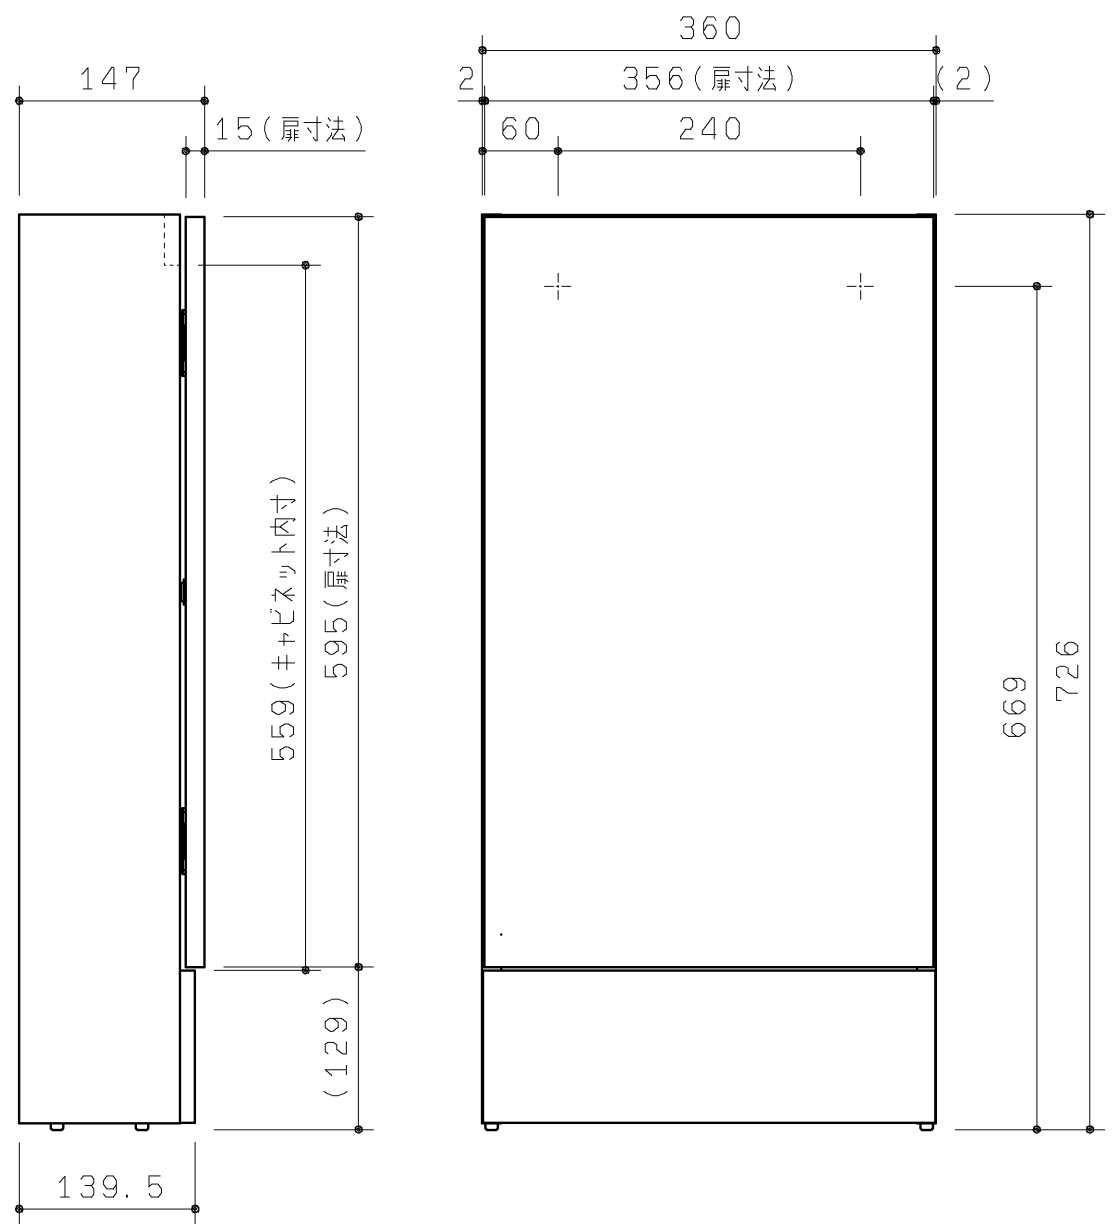

品番	表面色	表面木目柄方向
UGLR101L#NW1	ホワイト	—
UGLR101L#EL	ライトウッドN	横
UGLR101L#MW	ダルブラウン	横
UGLR101L#EW	ホワイトウッド	横
UGLR101L#EM	ミディアムウッドN	横

扉組品
 表面色：右上表
 内面色：ホワイト

手洗器キャビネット組品
 けこみ：表面色
 その他：ホワイト

TOTO		第三角法	単位 mm	名称
製図 正	検図 橋本	日付 20.03.16	尺度 1:6	手洗器キャビネット
備考			図面数 1/1	品番 UGLR101L#